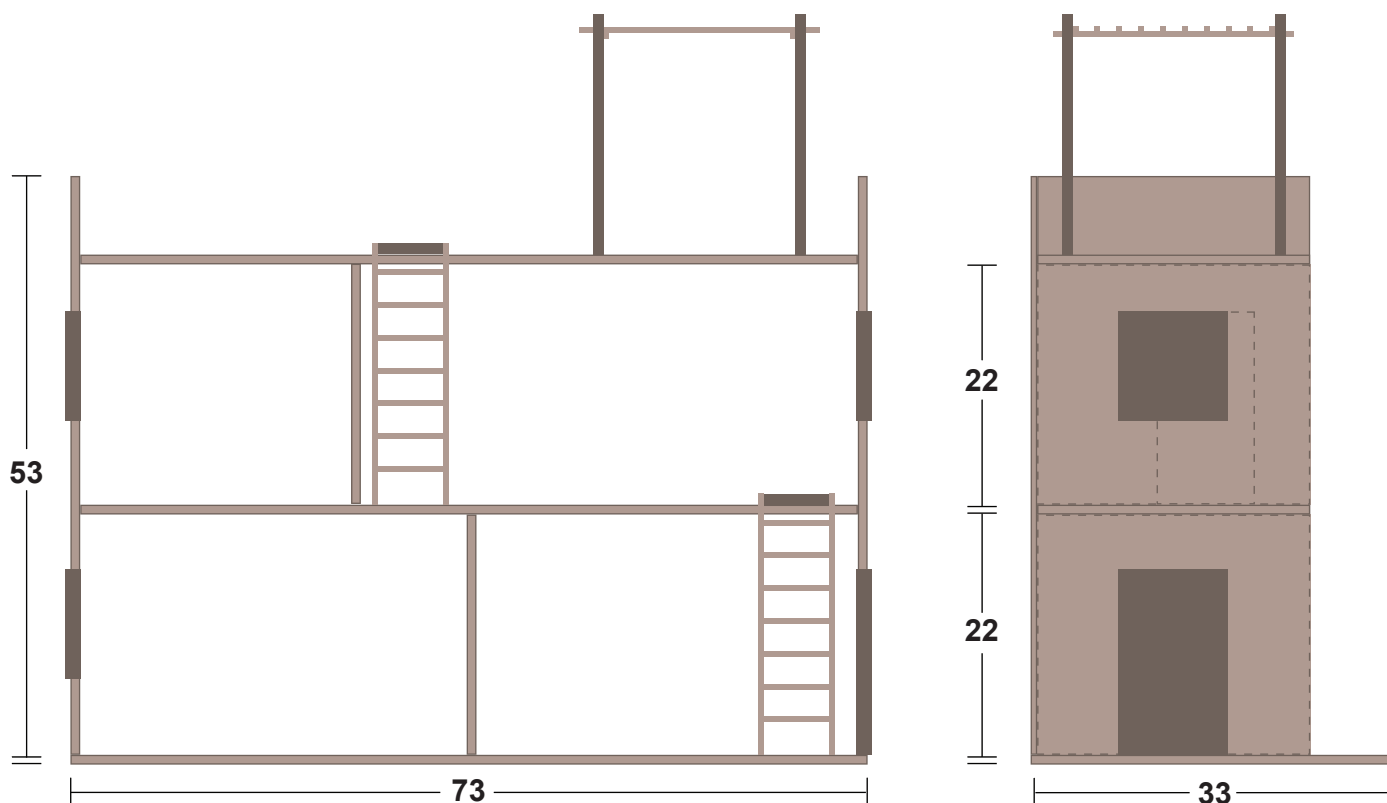

## ΚΟΥΚΛΟΣΠΙΤΟ

**ΤΕΛΙΚΗ ΔΙΑΣΤΑΣΗ: 73 x 53 x 33 εκ.**

### Για το κουκλόσπιτο

*Κόντρα πλακέ 0.9 εκ.*

- \* 1 τμχ 73 x 33 εκ. (βάση)
- \* 2 τμχ 53 x 25 εκ. (πλαϊνά)
- \* 1 τμχ 53 x 73 εκ. (πλάτη)
- \* 2 τμχ 71,2 x 25 εκ. (όροφοι)
- \* 2 τμχ 22 x 25 εκ. (διαχωριστικά)

### Για κάθε ζαρντινιέρα

*Μπάλα φύλλο 0,5 εκ.*

- \* 2 τμχ 5 x 5 εκ.
- \* 2 τμχ 5 x 9 εκ.
- \* 1 τμχ 5 x 10 εκ.

### Για κάθε σκάλα

*Μπάλα ράβδος 0,5x0,5 εκ.*

- \* 7 τμχ 6 εκ.
- \* 2 τμχ 23,9 εκ.
- Πηχάκι 1x2 εκ.*
- \* 1 τμχ 7 εκ.