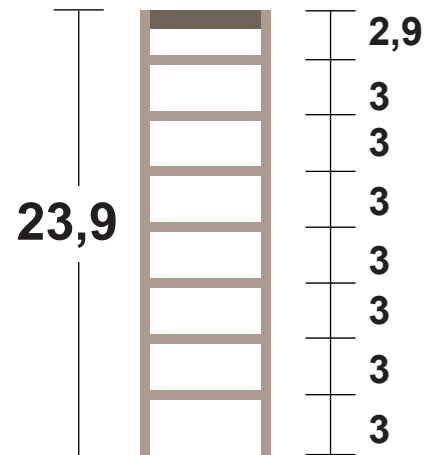

ΣΚΑΛΑ

Διακοσμητικά

Έπιπλα για κουκλόσπιτο σε κλίμακα 1:8

2 ταινίες led με μπαταρίες

Ψεύτικο γκαζόν

Ψεύτικα λουλούδια

Χρωματιστά υφάσματα ή χαρτιά

Κόλλες

Mamut Glue Crystal

Bostik Power Repair

Bostik Fast Tack

Bostik Blu Tack (White)