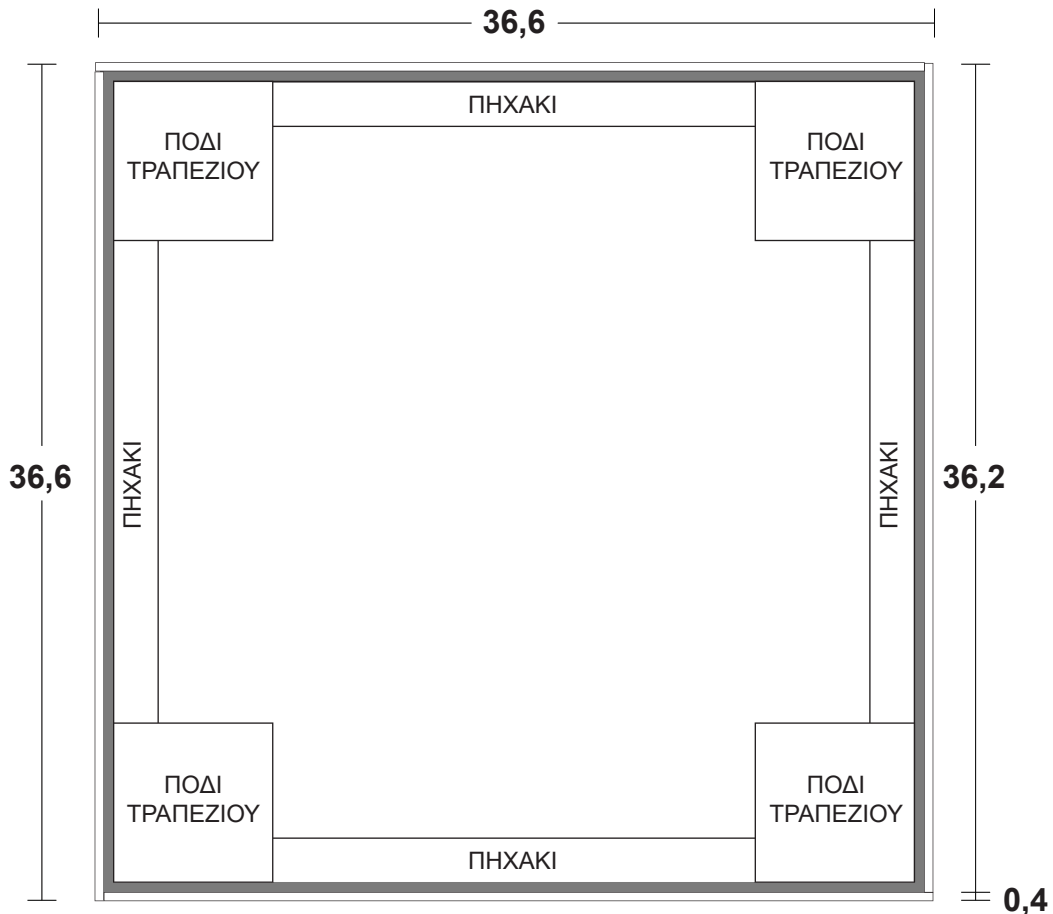

ΚΥΒΟΣ ΜΕ ΚΑΘΡΕΦΤΕΣ

ΤΕΛΙΚΗ ΔΙΑΣΤΑΣΗ: 36,6 x 36,6 x 35,8 εκ.

ΥΛΙΚΑ

Τραπεζάκι κύβος
35x35x35 εκ.

4 πηχάκια 2,5x2,5 εκ.

Καθρέφτες 4 mm

* 1 τμχ 36,6x36,6 εκ.

* 4 τμχ 36,2x35,4 εκ.

* στο παραπάνω σχέδιο είναι σημειωμένο με γκρι χρώμα το πάχος του Mamut Glue High Tack (περίπου 0,4 εκ.)

Mamut Glue High Tack
Mamut Glue Multi Πολλαπλών Εφαρμογών