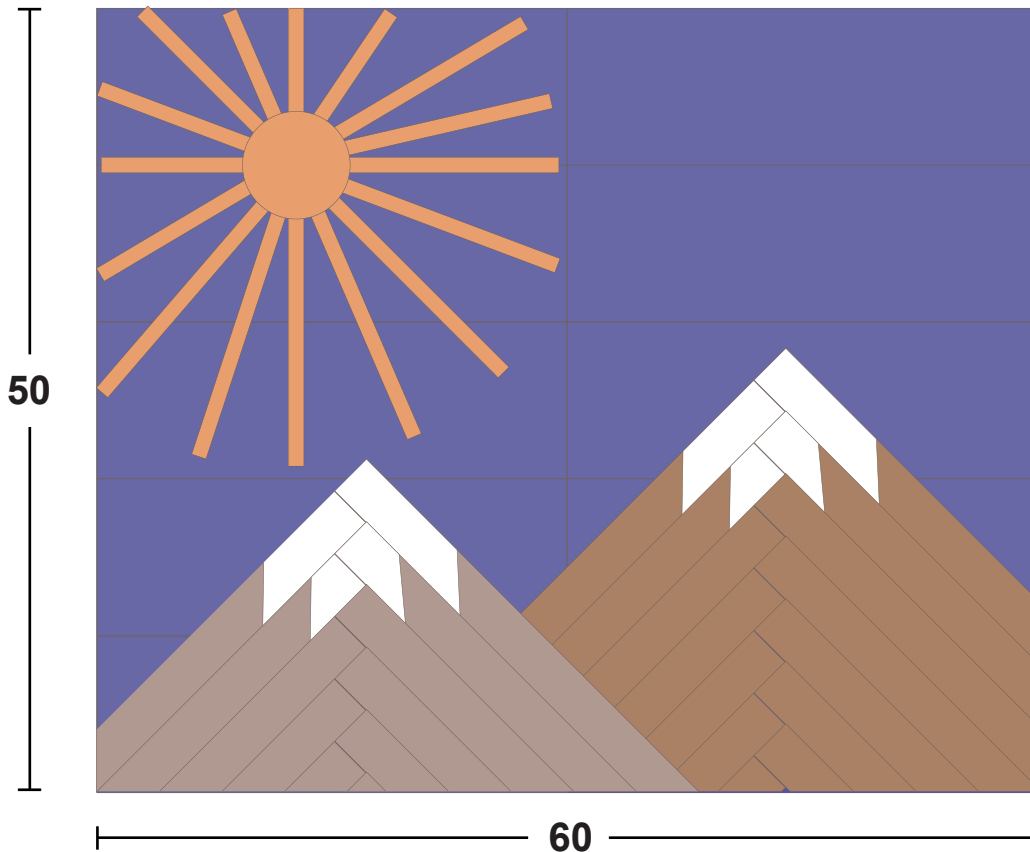

## ΠΙΝΑΚΑΣ ΜΕ ΡΕΤΑΛΙΑ ΞΥΛΩΝ

**ΤΕΛΙΚΗ ΔΙΑΣΤΑΣΗ: 50 x 60 x 5 εκ.**

### ΥΛΙΚΑ

*Κόντρα Πλακέ 4mm*

\* 1 τμχ 50x60 εκ.

\* 1 τμχ 40x40 εκ.

\* 1 τμχ 30x30 εκ.

*Στρογγυλό ξύλο Φ60mm*

*Τάβλες πάχους 20mm*

\* 12 τμχ διάφορα μήκη