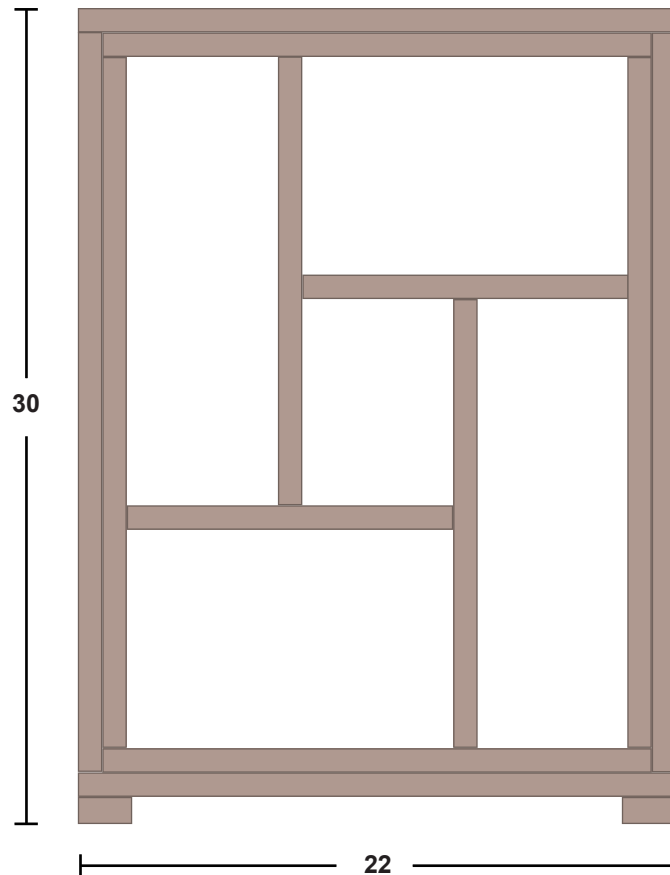

ΓΙΑΠΩΝΕΖΙΚΟ ΦΩΤΙΣΤΙΚΟ

ΤΕΛΙΚΗ ΔΙΑΣΤΑΣΗ: 70 x 40 x 40 εκ.

ΥΛΙΚΑ

Πηχάκια 9x9mm

A. 8 τμχ 20,2 εκ.

B. 8 τμχ 25,4 εκ.

Γ. 8 τμχ 12 εκ.

Δ. 8 τμχ 16,5 εκ.

E. 4 τμχ 27,2 εκ.

Z. 4 τμχ 23 εκ.

Κόντρα πλακέ 9mm

* 1 τμχ 22x22 εκ.

Πηχάκια 20mm

* 4 τμχ 1 εκ.

Ντουί, καλώδιο, ντίζα

Ριζόχαρτο (4 A4)

Bostik Power Repair

A (20,2 εκ.)

B (25,4 εκ.)

Δ (16,5 εκ.)

Γ (12 εκ.)

B (25,4 εκ.)

Γ (12 εκ.)

Δ (16,5 εκ.)

A (20,2 εκ.)