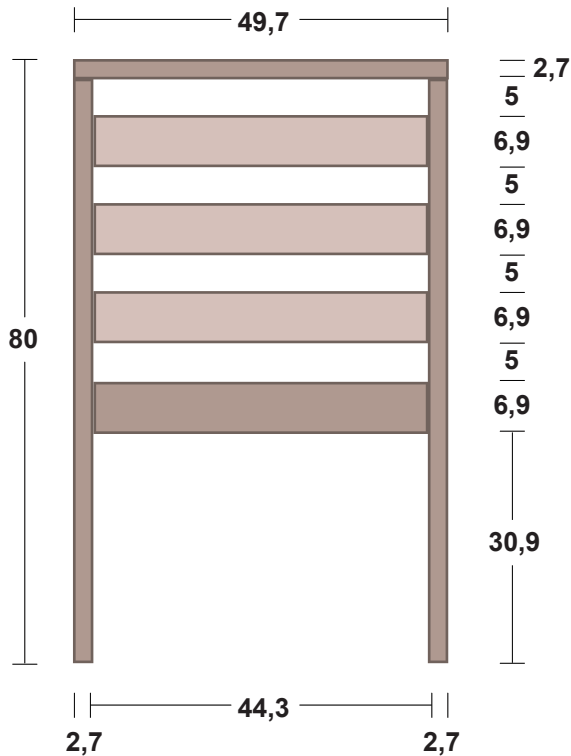

ΠΟΛΥΘΡΟΝΑ ΚΗΠΟΥ

ΤΕΛΙΚΗ ΔΙΑΣΤΑΣΗ: 80 x 49,7 x 51 εκ.

ΥΛΙΚΑ

Καδρόνι Π69mm πάχους 27mm

77,3 εκ. x 4 τμχ (πόδια)

49,7 εκ. x 2 τμχ (μπράτσα)

51 εκ. x 5 (3 πλάτη+ 2 βάση)

44,3 εκ. x 2 (βάση)

Καδρόνι Π69mm πάχους 18mm

44,3 εκ. x 3 (πλαϊνά)

51 εκ. x 3 (βάση)

Πηχάκι 51 x 2,7 x 2,7 εκ.

Μαξιλάρια κήπου

2 τεμ. 51 x 47 x 6 εκ.

Bostik Mamut Crystal

ΠΛΑΪΝΟ x 2 ΤΕΜΑΧΙΑ

Αντικρυστά ξύλα (x2)

77,3 x 6,9 x 2,7 εκ.

Μπράτσο (x1)

49,7 x 6,9 x 2,7 εκ.

Οριζόντια ξύλα (x3)

44,3 x 6,9 x 1,8 εκ.

Οριζόντιο ξύλο (x1)

44,3 x 6,9 x 2,7 εκ.

ΒΑΣΗ

Αντικρυστά ξύλα (x2)

51 x 6,9 x 2,7 εκ.

Οριζόντια ξύλα (x2)

44,3 x 6,9 x 2,7 εκ.

Κάθετα ξύλα (x3)

51 x 6,9 x 1,8 εκ.

* Προσοχή: Τα ξύλα που σημειώνονται με διαφορετικό χρώμα στο σχέδιο έχουν πάχος 1,8 εκατοστά.