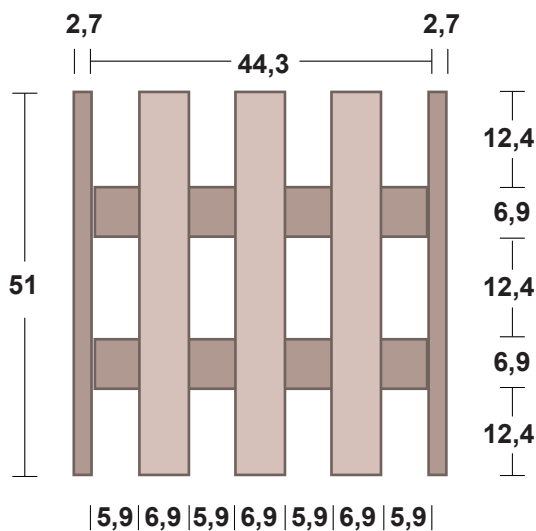

ΠΟΛΥΘΡΟΝΑ ΚΗΠΟΥ

ΤΕΛΙΚΗ ΔΙΑΣΤΑΣΗ: 80 x 49,7 x 51 εκ.

ΥΛΙΚΑ

Καδρόνι Π69mm πάχους 27mm

77,3 εκ. x 4 τμχ (πόδια)

49,7 εκ. x 2 τμχ (μπράτσα)

51 εκ. x 5 (3 πλάτη+ 2 βάση)

44,3 εκ. x 2 (βάση)

Αντικρυστά ξύλα (x2)

77,3 x 6,9 x 2,7 εκ.

Μπράτσο (x1)

49,7 x 6,9 x 2,7 εκ.

Οριζόντια ξύλα (x3)

44,3 x 6,9 x 1,8 εκ.

Οριζόντιο ξύλο (x1)

44,3 x 6,9 x 2,7 εκ.

ΒΑΣΗ

Αντικρυστά ξύλα (x2)

51 x 6,9 x 2,7 εκ.

Οριζόντια ξύλα (x2)

44,3 x 6,9 x 2,7 εκ.

Κάθετα ξύλα (x3)

51 x 6,9 x 1,8 εκ.

* Προσοχή: Τα ξύλα που σημειώνονται με διαφορετικό χρώμα στο σχέδιο έχουν πάχος 1,8 εκατοστά.