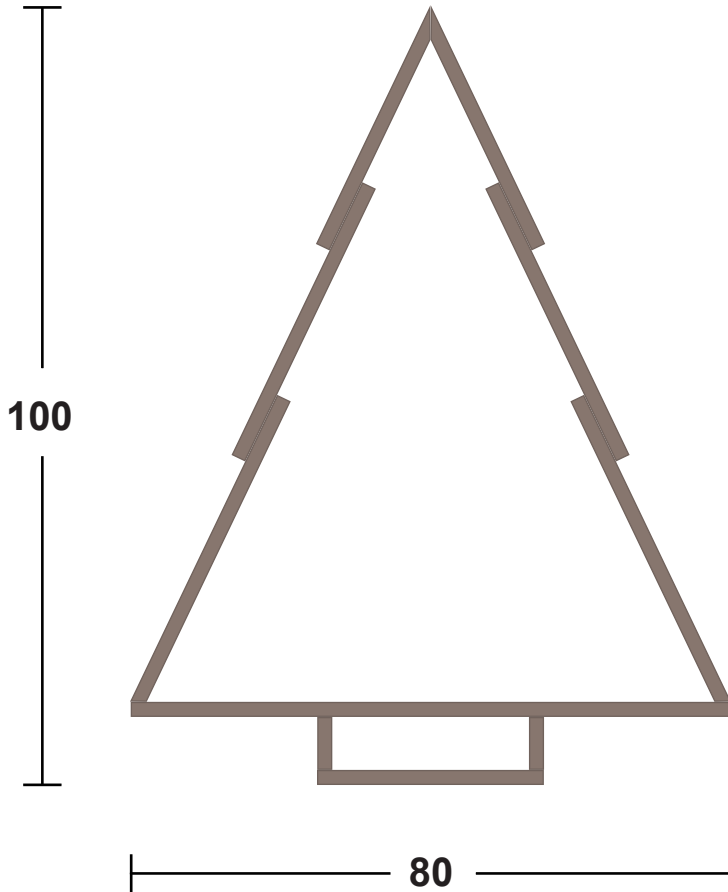

ΧΡΙΣΤΟΥΓΕΝΝΙΑΤΙΚΑ ΔΕΝΤΡΑ

ΥΛΙΚΑ (μεγάλο)

Μισόταβλα έλατο 18x93 χιλ.

- * 2 τμχ 45 εκ.
- * 2 τμχ 40 εκ.
- * 2 τμχ 35 εκ.
- * 1 τμχ 80 εκ.
- * 1 τμχ 30 εκ.
- * 2 τμχ 7 εκ.

ΥΛΙΚΑ (μικρό)

Μισόταβλα έλατο 18x93 χιλ.

- * 2 τμχ 30 εκ.
- * 2 τμχ 25 εκ.
- * 2 τμχ 20 εκ.
- * 1 τμχ 50 εκ.
- * 1 τμχ 18 εκ.
- * 2 τμχ 5 εκ.

Mamut Glue Multi
Πολλαπλών Εφαρμογών