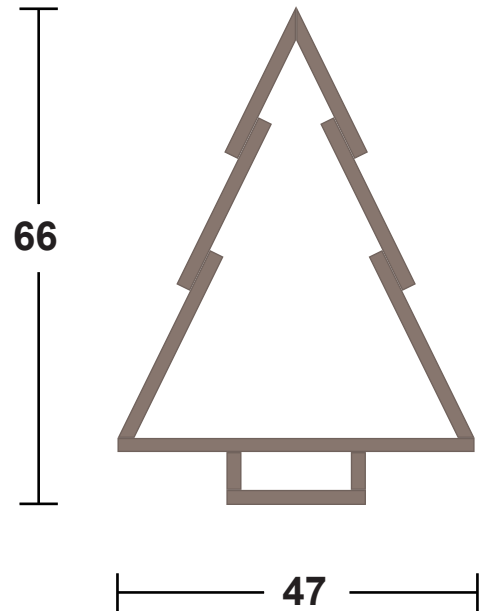

ΧΡΙΣΤΟΥΓΕΝΝΙΑΤΙΚΑ ΔΕΝΤΡΑ

ΥΛΙΚΑ (μεγάλο)

Μισόταβλα έλατο 18x93 χιλ.

- * 2 τμχ 45 εκ.
- * 2 τμχ 40 εκ.
- * 2 τμχ 35 εκ.
- * 1 τμχ 80 εκ.
- * 1 τμχ 30 εκ.
- * 2 τμχ 7 εκ.

ΥΛΙΚΑ (μικρό)

Μισόταβλα έλατο 18x93 χιλ.

- * 2 τμχ 30 εκ.
- * 2 τμχ 25 εκ.
- * 2 τμχ 20 εκ.
- * 1 τμχ 50 εκ.
- * 1 τμχ 18 εκ.
- * 2 τμχ 5 εκ.

Mamut Glue Multi
Πολλαπλών Εφαρμογών