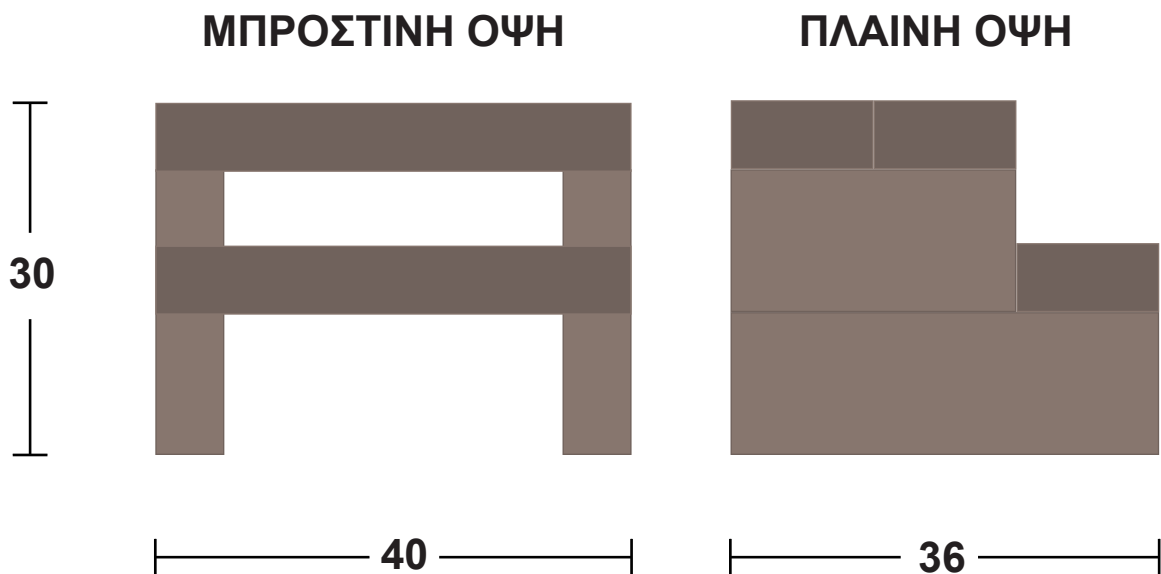

ΞΥΛΙΝΟ ΣΚΑΛΑΚΙ

ΤΕΛΙΚΗ ΔΙΑΣΤΑΣΗ: 40 x 30 x 36 εκ.

ΥΛΙΚΑ

Δοκάρι τοίχου από πεύκο 12x6 εκ.

* 3 τμχ 40 εκ.

* 2 τμχ 36 εκ.

* 2 τμχ 24 εκ.

Mamut Glue High Tack
Πιστόλι σιλικόνης Mamut Gun