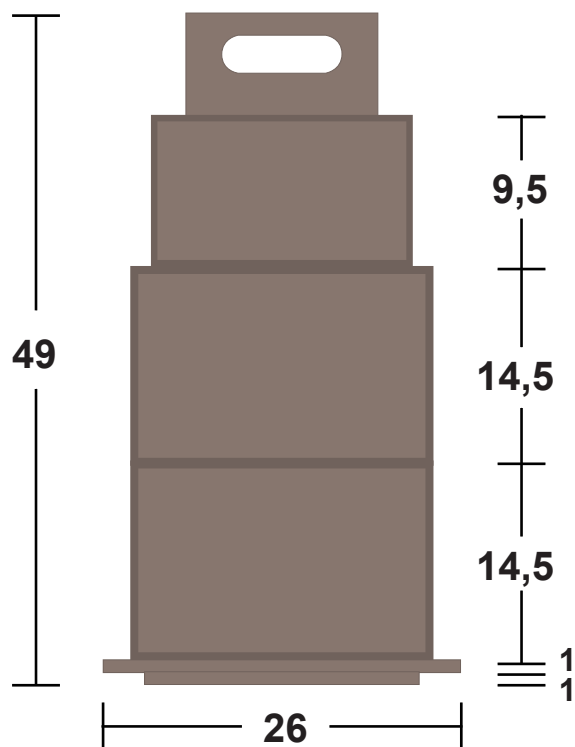

ΕΠΙΠΛΟ ΟΡΓΑΝΩΣΗ ΥΛΙΚΩΝ

ΜΠΡΟΣΤΙΝΗ ΟΨΗ

ΚΑΤΟΨΗ

ΤΕΛΙΚΗ ΔΙΑΣΤΑΣΗ: 49 x 26 x 26 εκ.

ΥΛΙΚΑ

Κόντρα πλακέ 10 χιλ.:

* 1 τμχ 47x14 εκ.

* 1 τμχ 26x26 εκ.

Bostik All Purpose

Bostik Glu Dots Extra Strong

Bostik Tape Discs

Ξύλινα καφασάκια:

* 4 τμχ 22x14,5x11 εκ.

* 2 τμχ 19x11x9,5 εκ.

Περιστροφικός δίσκος Φ25 εκ.