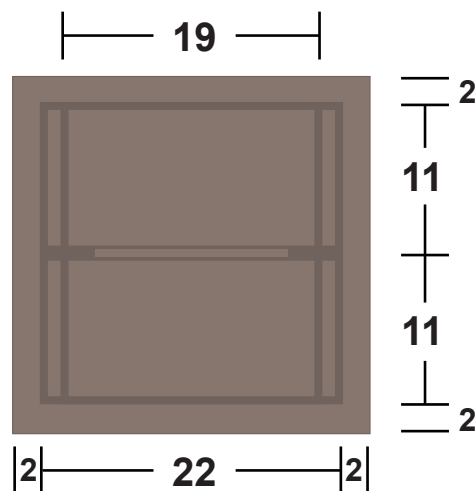

ΕΠΙΠΛΟ ΟΡΓΑΝΩΣΗ ΥΛΙΚΩΝ

ΜΠΡΟΣΤΙΝΗ ΟΨΗ

ΚΑΤΟΨΗ

ΤΕΛΙΚΗ ΔΙΑΣΤΑΣΗ: 49 x 26 x 26 εκ.

ΥΛΙΚΑ

Κόντρα πλακέ 10 χιλ.:

* 1 τμχ 47x14 εκ.

* 1 τμχ 26x26 εκ.

Bostik All Purpose

Bostik Glu Dots Extra Strong

Bostik Tape Discs

Ξύλινα καφασάκια:

* 4 τμχ 22x14,5x11 εκ.

* 2 τμχ 19x11x9,5 εκ.

Περιστροφικός δίσκος Φ25 εκ.