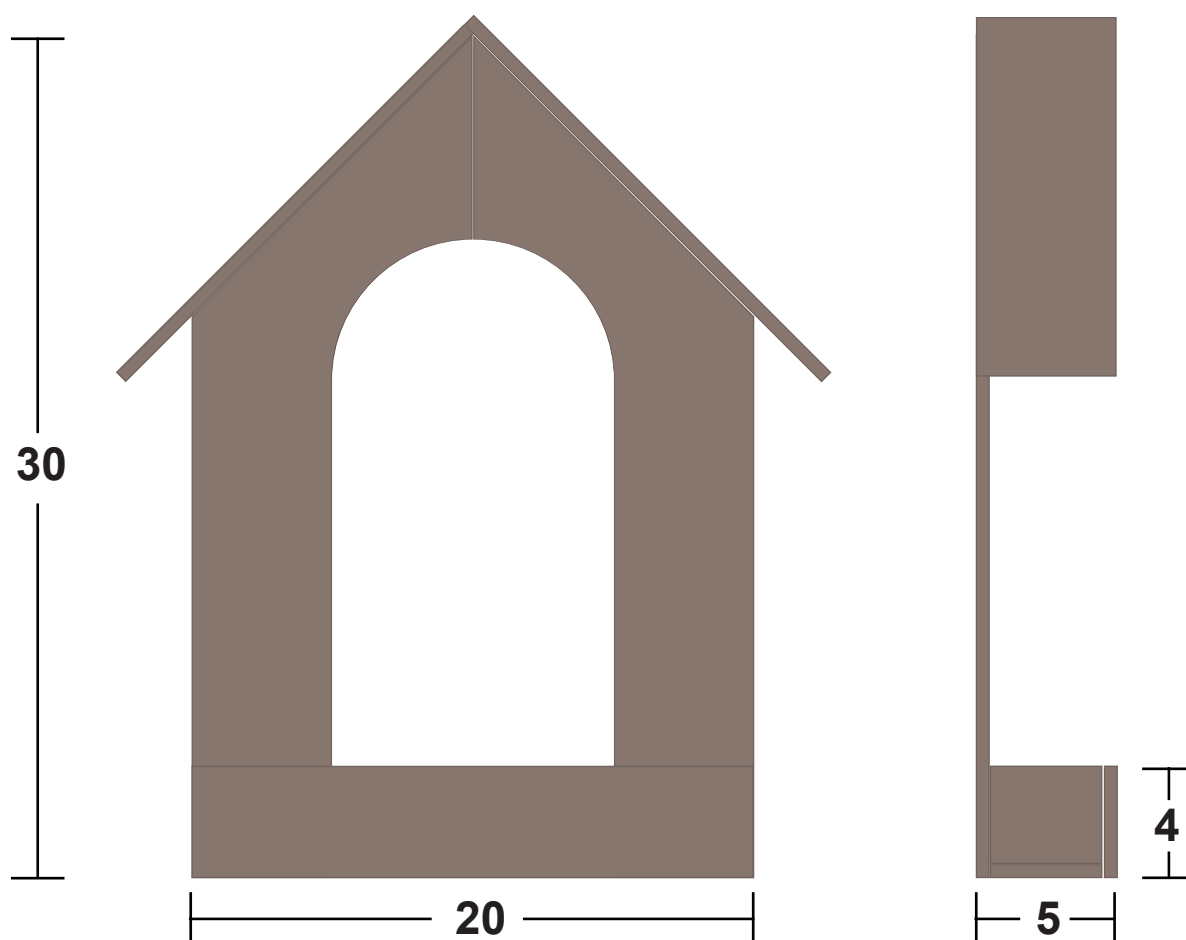

## ΤΑΙΣΤΡΑ ΓΙΑ ΠΟΥΛΙΑ

**ΤΕΛΙΚΗ ΔΙΑΣΤΑΣΗ: 30 x 20 x 5 εκ.**

### ΥΛΙΚΑ

*Κόντρα πλακέ 5 χιλ.*

\* 2 τμχ 30x10 εκ.

\* 2 τμχ 20x4 εκ.

\* 2 τμχ 4x3,5 εκ.

\* 1 τμχ 18x5 εκ.

\* 1 τμχ 17,5x5 εκ.

*Πλαστικές βεντούζες*