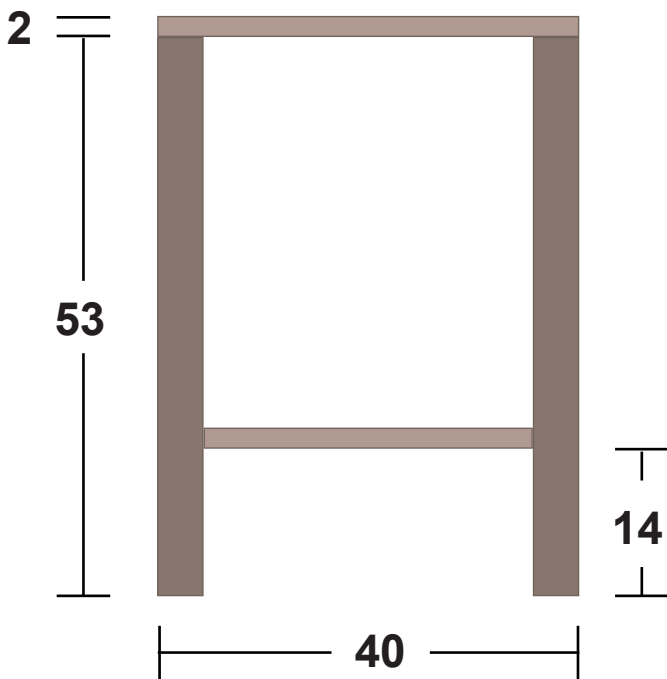

ΜΟΝΤΕΡΝΟ ΚΟΜΟΔΙΝΟ

ΜΠΡΟΣΤΙΝΗ ΟΨΗ

ΠΛΑΙΝΗ ΟΨΗ

ΤΕΛΙΚΗ ΔΙΑΣΤΑΣΗ: 55 x 40 x 40 εκ.

ΥΛΙΚΑ

Καδρόνι 21x21 χιλ.

* 14 τμχ 39 εκ.

* 4 τμχ 30 εκ.

Ράφι ελάτης 20 χιλ.

* 1 τμχ 40x40 εκ.

* 1 τμχ 31,2x40 εκ.

Καδρόνι 44x44 χιλ.

* 4 τμχ 53 εκ.

Mamut Multi

Bostik Blu Tack