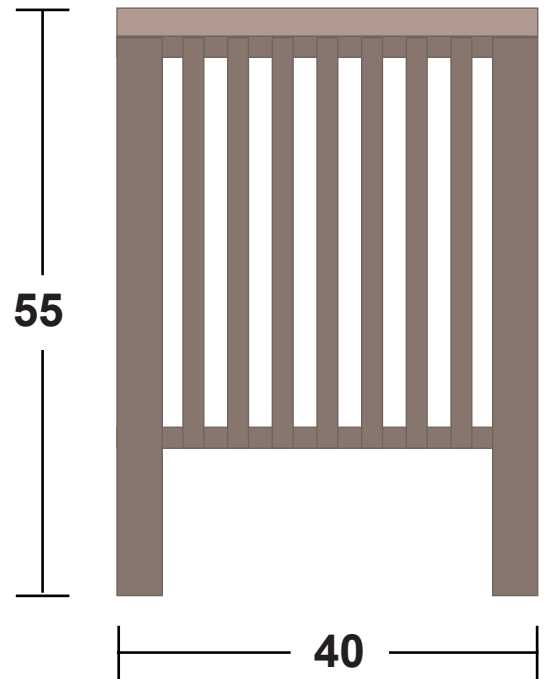

ΜΟΝΤΕΡΝΟ ΚΟΜΟΔΙΝΟ

ΜΠΡΟΣΤΙΝΗ ΟΨΗ

ΠΛΑΙΝΗ ΟΨΗ

ΤΕΛΙΚΗ ΔΙΑΣΤΑΣΗ: 55 x 40 x 40 εκ.

ΥΛΙΚΑ

Καδρόνι 21x21 χιλ.

* 14 τμχ 39 εκ.

* 4 τμχ 30 εκ.

Ράφι ελάτης 20 χιλ.

* 1 τμχ 40x40 εκ.

* 1 τμχ 31,2x40 εκ.

Καδρόνι 44x44 χιλ.

* 4 τμχ 53 εκ.

Mamut Multi

Bostik Blu Tack