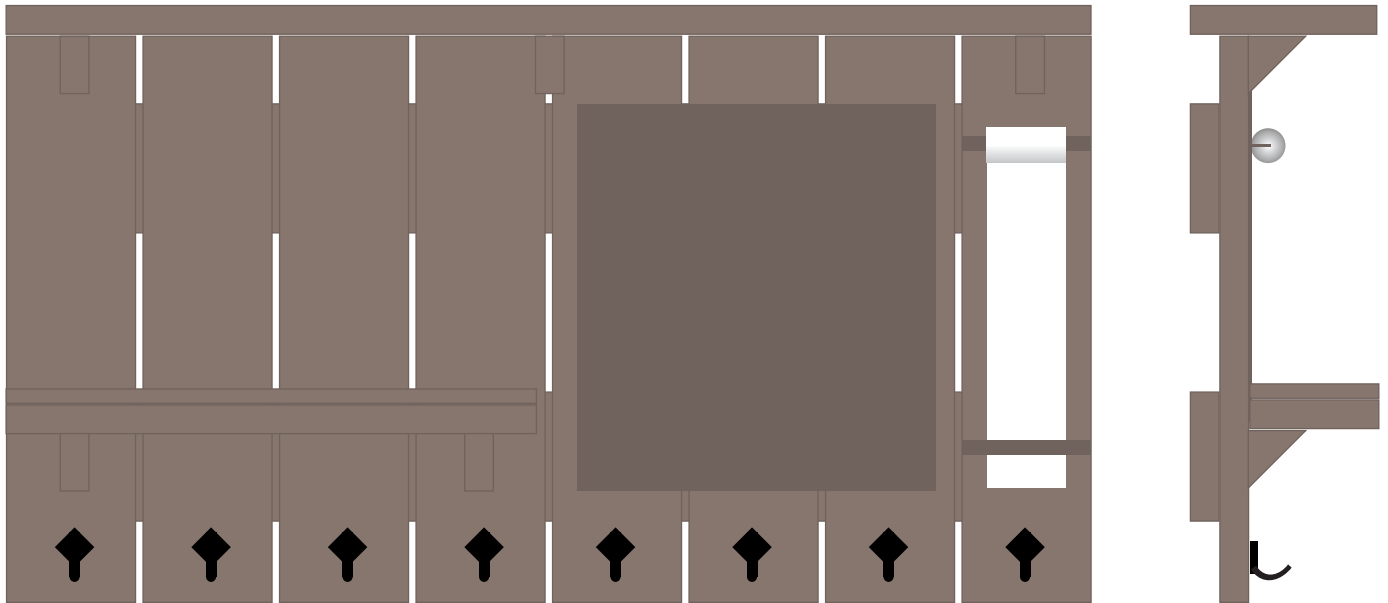

ΚΡΕΜΑΣΤΡΑ ΕΙΣΟΔΟΥ

ΤΕΛΙΚΗ ΔΙΑΣΤΑΣΗ: 80 x 42 εκ.

ΥΛΙΚΑ

Τάβλες Π10 x Υ2

* 1 τμχ 80 εκ.

* 2 τμχ 78 εκ.

* 8 τμχ 40 εκ.

* 1 τμχ 37 εκ.

Πηχάκι Π2 x Υ1

* 1 τμχ 37 εκ.

* 2 τμχ 9 εκ.

8 μπρούτζινοι γάντζοι

3 φύλλα φελλού 27x25 εκ.

1 τμχ ύφασμα 32x30 εκ.

1 ρολό χαρτί ταμειακής

2 τμχ καβίλια Φ6 10 εκ.