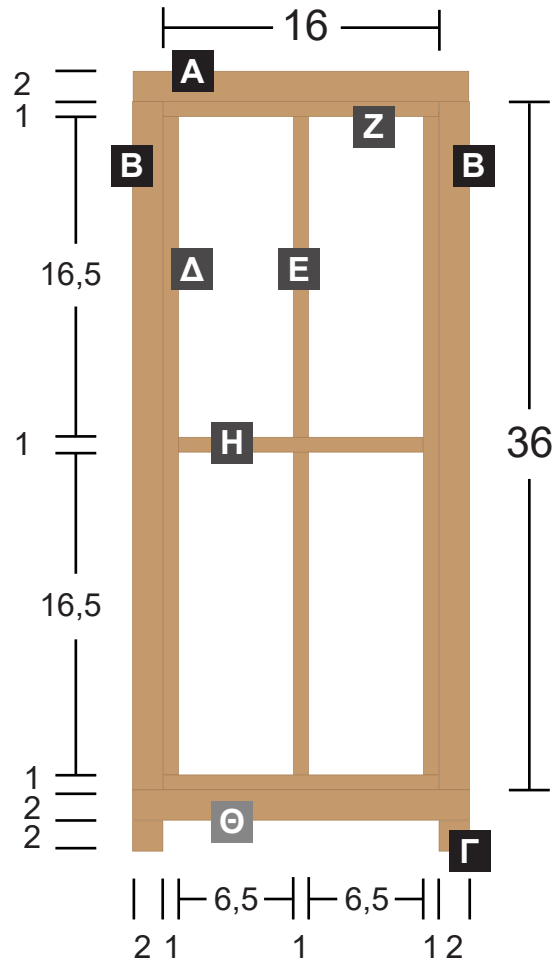

ΞΥΛΙΝΟ ΦΑΝΑΡΙ

ΤΕΛΙΚΗ ΔΙΑΣΤΑΣΗ: 42 x 20 εκ.

ΥΛΙΚΑ

Πηχάκια 2x2 εκ.

A 2 τμχ 20 εκ. & 2 τμχ 16 εκ.

B 4 τμχ 40 εκ.

Γ 5 τμχ 2 εκ.

Πηχάκια 1x1 εκ.

Δ 8 τμχ 34 εκ.

E 8 τμχ 16,5 εκ.

Z 8 τμχ 16 εκ.

H 4 τμχ 14 εκ.

Τζάμια

4 τμχ 36x16x2 εκ.

Ξύλο ελάτης

Θ 1 τμχ 40x20x2 εκ.